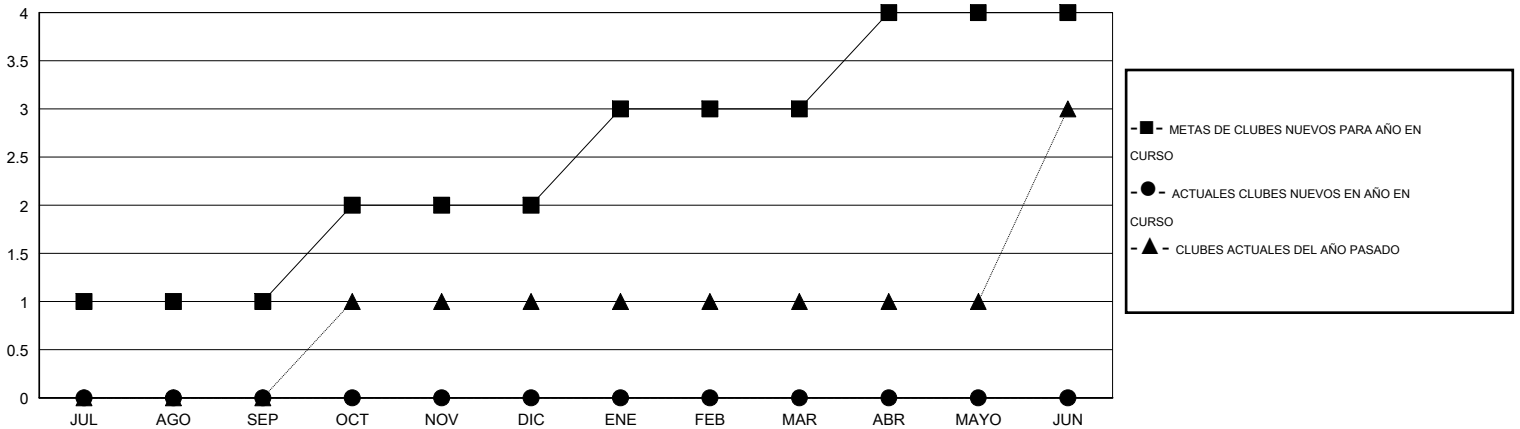

MONTHLY MEMBERSHIP PROGRESS REPORT

District M 1

Results as of: 11/30/2014

GMT: Pedro Marrello

UBICACIÓN PARAGUAY

GMT DE AE 3

Clubes					socios				
RESULTADOS DE 2014-2015					RESULTADOS DE 2014-2015				
TRIMESTRE	META DE CLUBES NUEVOS	NUEVOS CLUBES	CLUBES DADOS DE BAJA	GANANCIA/PÉRDIDA NETA	TRIMESTRE	META DE SOCIOS NUEVOS	SOCIOS FUNDADORES Y NUEVOS SOCIOS AÑADIDOS	SOCIOS DADOS DE BAJA	GANANCIA/PÉRDIDA NETA
JUL/AGO/SEP	1	0	0	0	JUL/AGO/SEP	89	50	53	-3
OCT/NOV/DIC	1	0	0	0	OCT/NOV/DIC	89	48	59	-11
ENE/FEB/MAR	1	0	0	0	ENE/FEB/MAR	55	0	0	0
ABR/MAYO/JUN	1	0	0	0	ABR/MAYO/JUN	69	0	0	0

METAS Y CIFRA ACUMULATIVA DE CLUBES NUEVOS

METAS Y CIFRA ACUMULATIVA DE SOCIOS

CLUBES DADOS DE BAJA: 0	16 CLUBS OF 40 AÑADIERON 1 O MÁS SOCIOS NUEVOS	DISTRIBUCIÓN POR SEXO
		MASCULINO 727 (52.76%)
		FEMENINO 651 (47.24%)
SOCIOS DADOS DE BAJA	CLIC AQUÍ PARA DATOS DE SALUD DE CLUB	SOCIOS EN UNIDAD FAMILIAR 425
FALLECIDOS 3		CABEZA DE FAMILIA 175
CLUB CANCELADO 0		NO ES CABEZA DE FAMILIA 250
OTRO 109		
TOTAL 112		