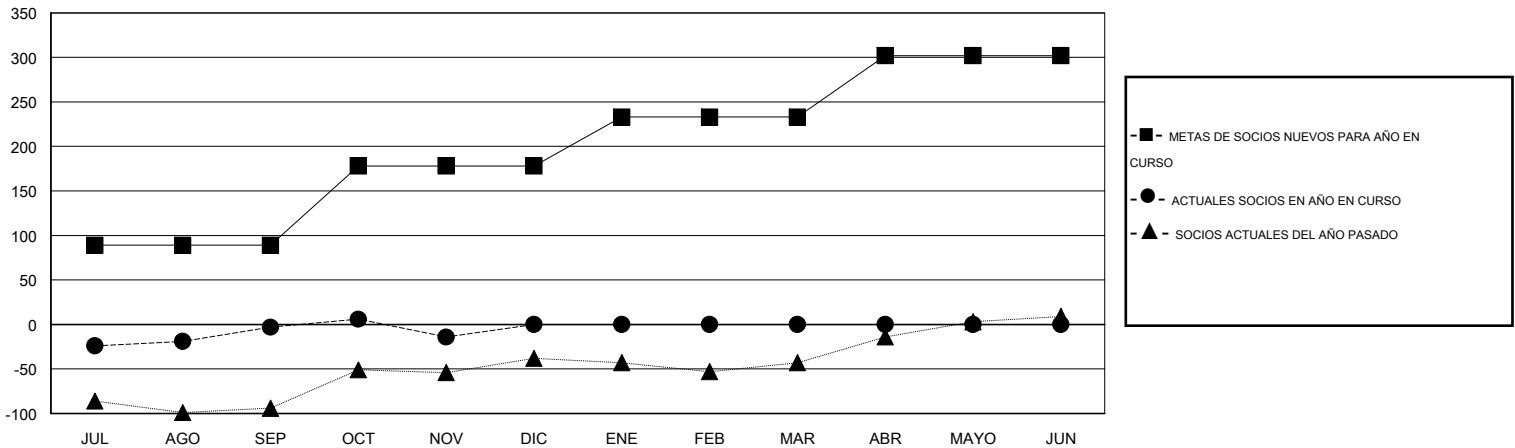

MONTHLY MEMBERSHIP PROGRESS REPORT

District M 1

Results as of: 11/30/2014

GMT: Pedro Marrello

UBICACIÓN PARAGUAY

GMT DE AE 3

Clubes					socios				
RESULTADOS DE 2014-2015					RESULTADOS DE 2014-2015				
TRIMESTRE	META DE CLUBES NUEVOS	NUEVOS CLUBES	CLUBES DADOS DE BAJA	GANANCIA/PÉRDIDA NETA	TRIMESTRE	META DE SOCIOS NUEVOS	SOCIOS FUNDADORES Y NUEVOS SOCIOS AÑADIDOS	SOCIOS DADOS DE BAJA	GANANCIA/PÉRDIDA NETA
JUL/AGO/SEP	1	0	0	0	JUL/AGO/SEP	89	50	53	-3
OCT/NOV/DIC	1	0	0	0	OCT/NOV/DIC	89	48	59	-11
ENE/FEB/MAR	1	0	0	0	ENE/FEB/MAR	55	0	0	0
ABR/MAYO/JUN	1	0	0	0	ABR/MAYO/JUN	69	0	0	0

METAS Y CIFRA ACUMULATIVA DE CLUBES NUEVOS

METAS Y CIFRA ACUMULATIVA DE SOCIOS

CLUBES DADOS DE BAJA: 0	16 CLUBS OF 40 AÑADIERON 1 O MÁS SOCIOS NUEVOS	DISTRIBUCIÓN POR SEXO
		MASCULINO 727 (52.76%)
		FEMENINO 651 (47.24%)
SOCIOS DADOS DE BAJA	CLIC AQUÍ PARA DATOS DE SALUD DE CLUB	SOCIOS EN UNIDAD FAMILIAR 425
FALLECIDOS 3		CABEZA DE FAMILIA 175
CLUB CANCELADO 0		NO ES CABEZA DE FAMILIA 250
OTRO 109		
TOTAL 112		